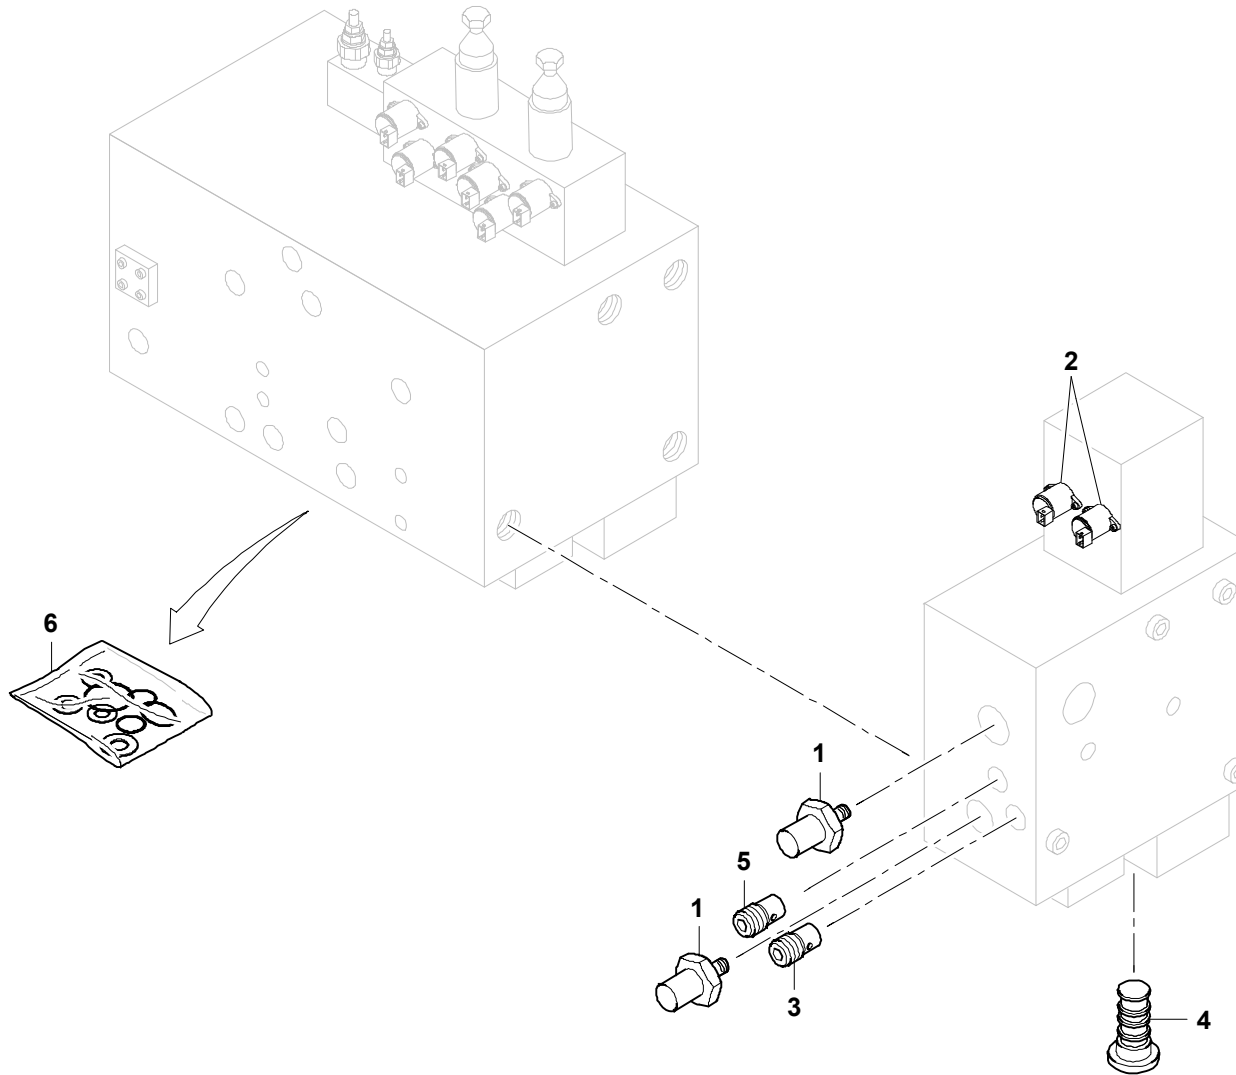

**GROVE**UMBAUSATZ HILFSHUBWERK  
REBUILDING-SET FOR AUXILIARY HOISTING GEARBILDTADEL  
PICTORIAL DISPLAY**GMK 5220**  
**BE 770**  
**G 000**

211.08

**3325410-ETL A**

1/1

3325410-A-BL01-21108-0000